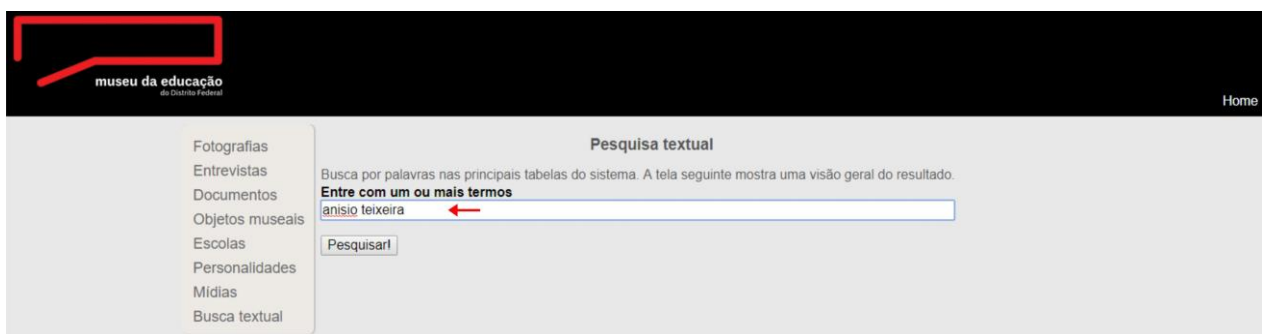

CÓPIA DIGITALIZADA

10 - Tamanho: 688 KB (image/jpeg)
11 - Formato: image/jpeg Dimensões: 2.092 x 2.776

Outra forma de realizar buscas no acervo do SAMUDE é através da busca textual. Segue passo a passo abaixo.

Passo 1: Na página principal do SAMUDE, clique em “BUSCA TEXTUAL”.

Passo 2: Digite no campo as palavras chaves da pesquisa.

Passo 3: Clique em “PESQUISAR”.

Passo 4: O resultado da busca mostrará as palavras digitadas encontradas conforme o tipo de documento (fotos, entrevistas, textos).