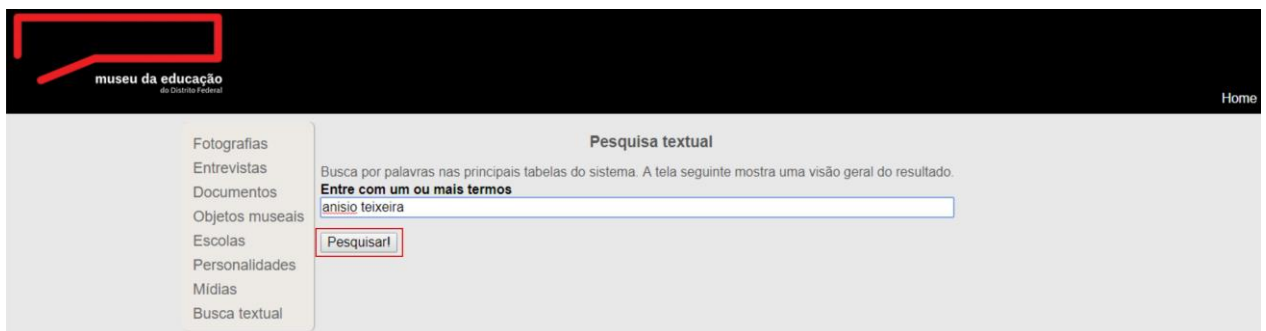

CÓPIA DIGITALIZADA

10 - Tamanho: 688 KB (image/jpeg)
11 - Formato: image/jpeg Dimensões: 2.092 x 2.776

Outra forma de realizar buscas no acervo do SAMUDE é através da busca textual. Segue passo a passo abaixo.

Passo 1: Na página principal do SAMUDE, clique em “BUSCA TEXTUAL”.

Passo 2: Digite no campo as palavras chaves da pesquisa.

Passo 3: Clique em “PESQUISAR”.

Passo 4: O resultado da busca mostrará as palavras digitadas encontradas conforme o tipo de documento (fotos, entrevistas, textos).